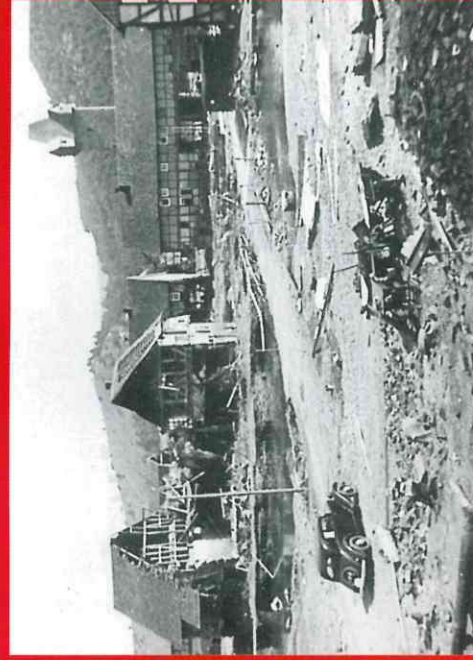

Foto: Limbacher

Affoldern 18.Mai 1943