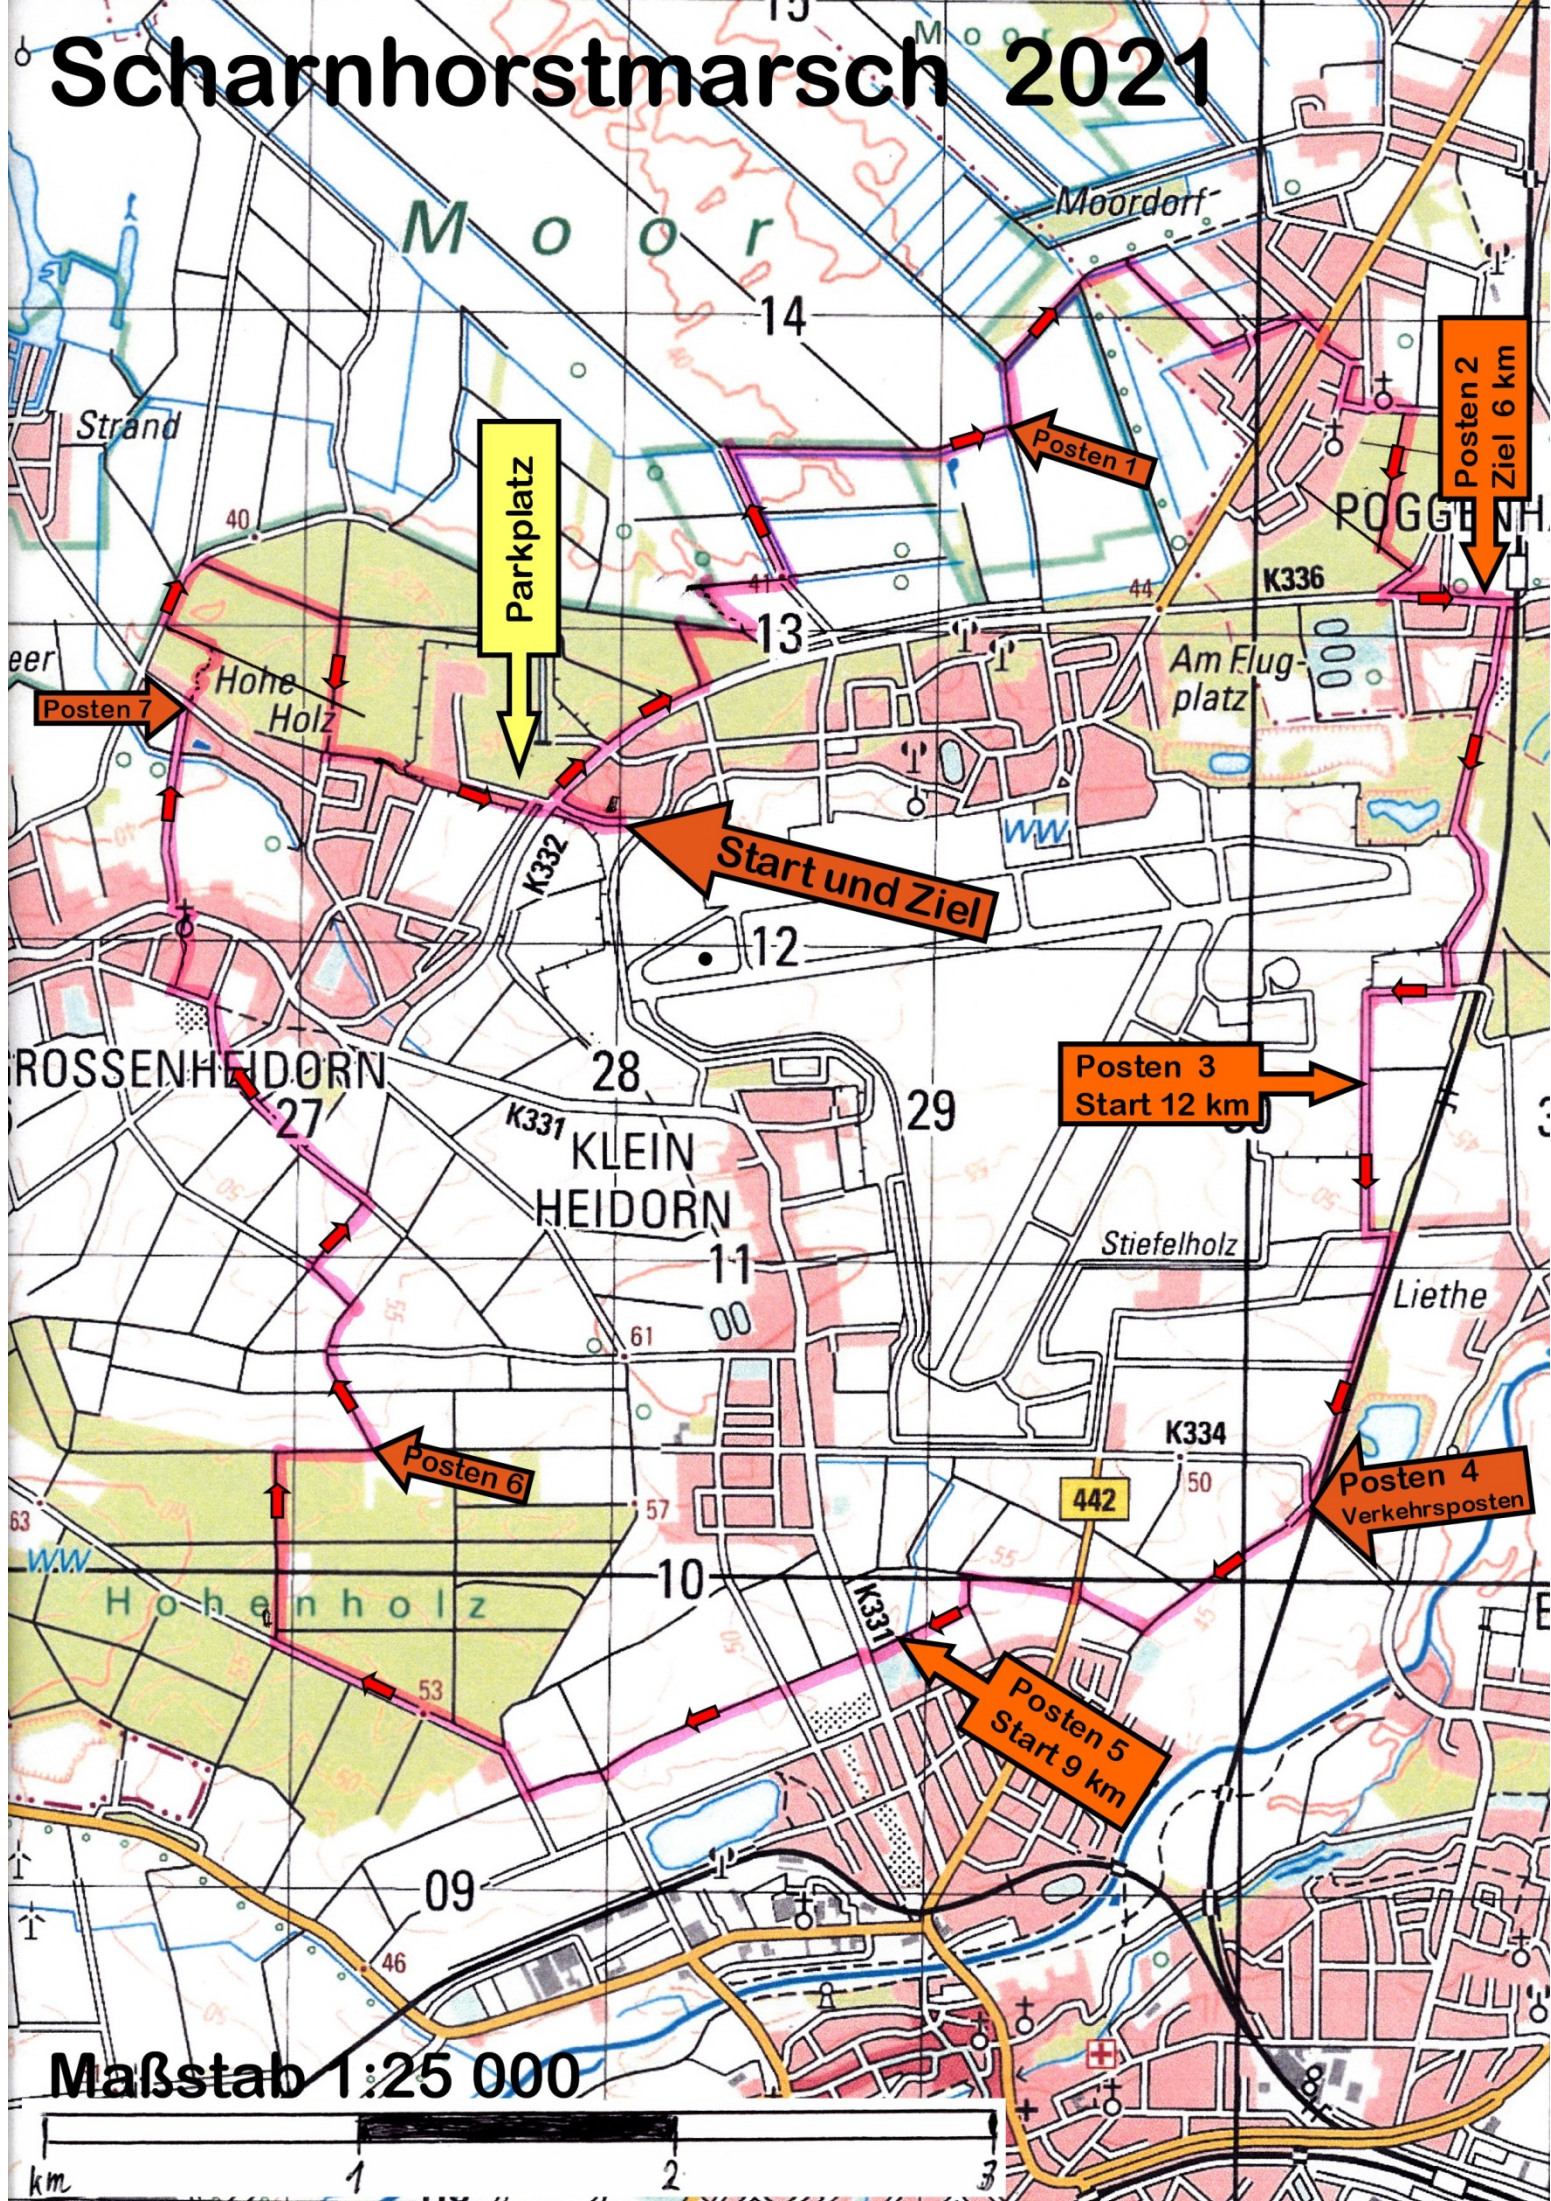

# Scharnhorstmarsch 2021

Maßstab 1:25 000